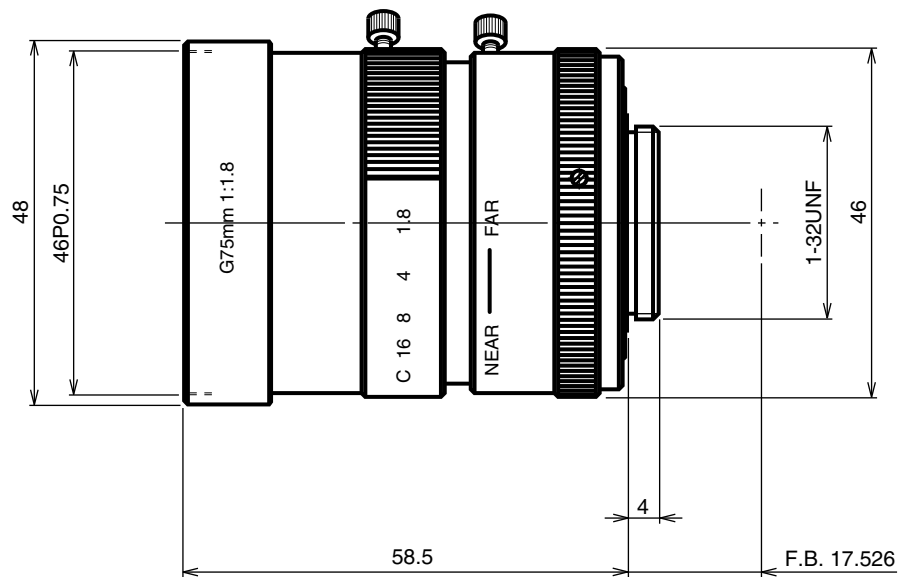

VF75M

【SPECIFICATIONS】

Image Size : $\textcircled{1}$ $\textcircled{2/3}$ $\textcircled{1/2}$ $\textcircled{1/3}$ $\textcircled{1/4}$

Focal Length : 75mm
 Maximum Relative Aperture : 1:1.8
 Iris : F1.8 ~ Close
 Angle of View : 9.7 × 7.3 deg
 Image Size : 12.8 × 9.6mm (16mm)
 Minimum Object Distance : 0.8mm (From Front Vertex)
 Optical Back Focal Distance : 21.85mm (In Air)
 Flange Back : 17.526mm

Operation : Focus : Manual
 Iris : Manual
 Operating Temperature : -10 ~ +50
 Mount : C-Mount
 Filter Size : 46mm P0.5
 Size : 48 × 58.5mm
 Weight : Approx. 245g

【COMPOSITION】

- Lens 1
- Lens Cap 1
- Dust Cap 1

【DIMENSIONS】

Unit:mm