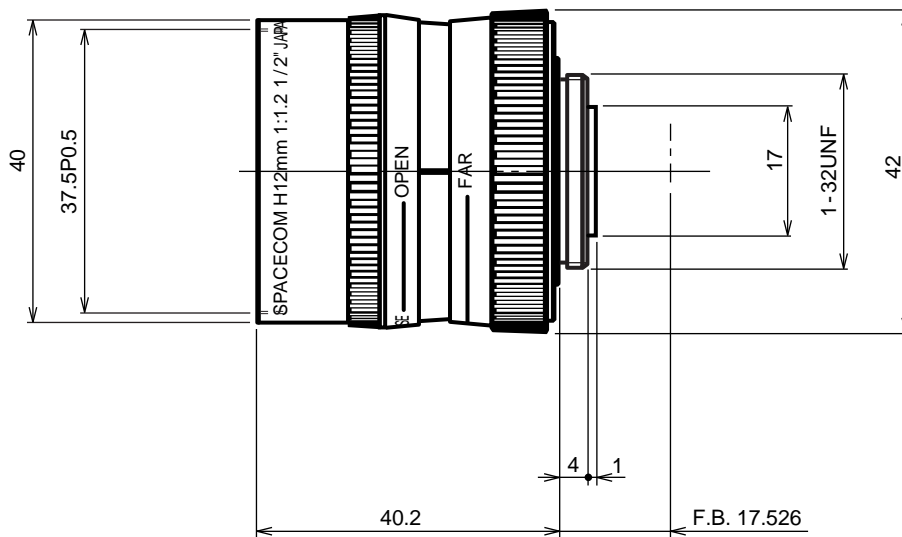

### 【仕様】

イメージサイズ:  $\textcircled{1/2}$   $\textcircled{1/3}$   $\textcircled{1/4}$

焦点距離 :	12mm	バックフォーカス :	12.66mm ( In Air )
最大口径比 :	1:1.2	フランジバック :	17.526mm
絞り :	F1.2 ~ Close	操作方式 :	フォーカス : 手動 アイリス : 手動
包括角度 :	29.9° × 22.6°	作動温度範囲 :	-10 ~ +50
最大画面寸法 :	6.4 × 4.8mm ( 8mm )	マウント :	C-マウント
至近距離 :	0.3m ( 前玉面より )	フィルターネジ径 :	37.5mm P0.5
最近接の撮影範囲 :	17.0 × 12.8cm	大きさ, 質量 :	42 × 40.2mm, 約65 g

### 【構成】

- レンズ . . . . . 1
- レンズキャップ . . . . . 1
- ダストキャップ . . . . . 1

### 【外観図】

Unit:mm