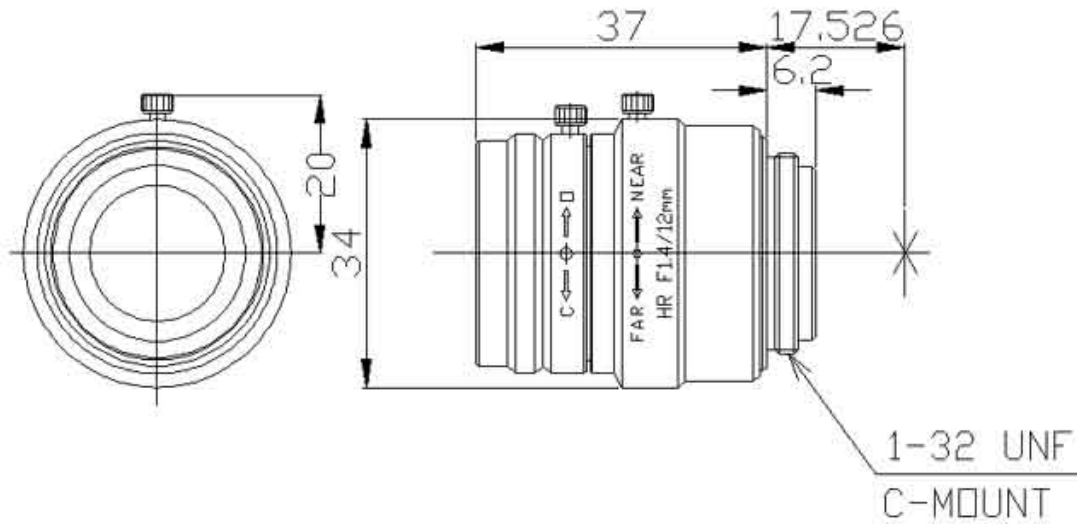

JHF12MK

[仕様] メガピクセルCCDカメラ用レンズ

イメージサイズ: $\textcircled{2/3}$ $\textcircled{1/2}$

焦点距離:	12mm	フランジバック:	17.526mm
最大口径比:	1:1.4	操作方式:	フォーカス: 手動 アイリス: 手動
絞り:	F1.4 - 16	作動温度範囲:	-10 to +50
包括角度:	38.3x26.2°	マウント:	C-マウント
最大画面寸法:	6.6X8.8mm(D8mm)	フィルターネジ径:	27mm P0.5
至近距離:	0.15m(前玉面より)	大きさ、質量:	34X27mm, 約 75g
バックフォーカス:	11.7mm(In Air)		

[構成]

- レンズ.....1
- レンズキャップ.....1
- ダストキャップ.....1

[外観図]

単位:mm