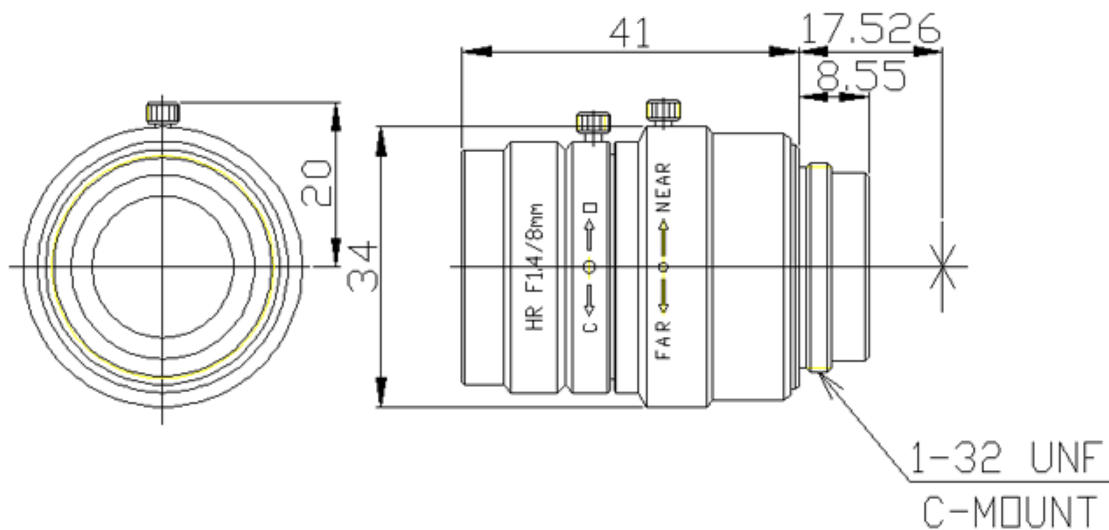

JHF8MK

[仕様] メガピクセルCCDカメラ用レンズ

イメージサイズ: $\textcircled{2/3}$ $\textcircled{1/2}$

焦点距離:	8mm	フランジバック:	17.526mm
最大口径比:	1:1.4	操作方式:	フォーカス: 手動 アイリス: 手動
絞り:	F1.4 - 16	作動温度範囲:	-10 to +50
包括角度:	56.5x43.9°	マウント:	C-マウント
最大画面寸法:	6.6X8.8mm(D8mm)	フィルターネジ径:	27mm P0.5
至近距離:	0.1 m(前玉面より)	大きさ、質量:	34X41mm, 約 83g
バックフォーカス:	9.5mm(In Air)		

[構成]

- レンズ.....1
- レンズキャップ.....1
- ダストキャップ.....1

[外観図]

単位:mm