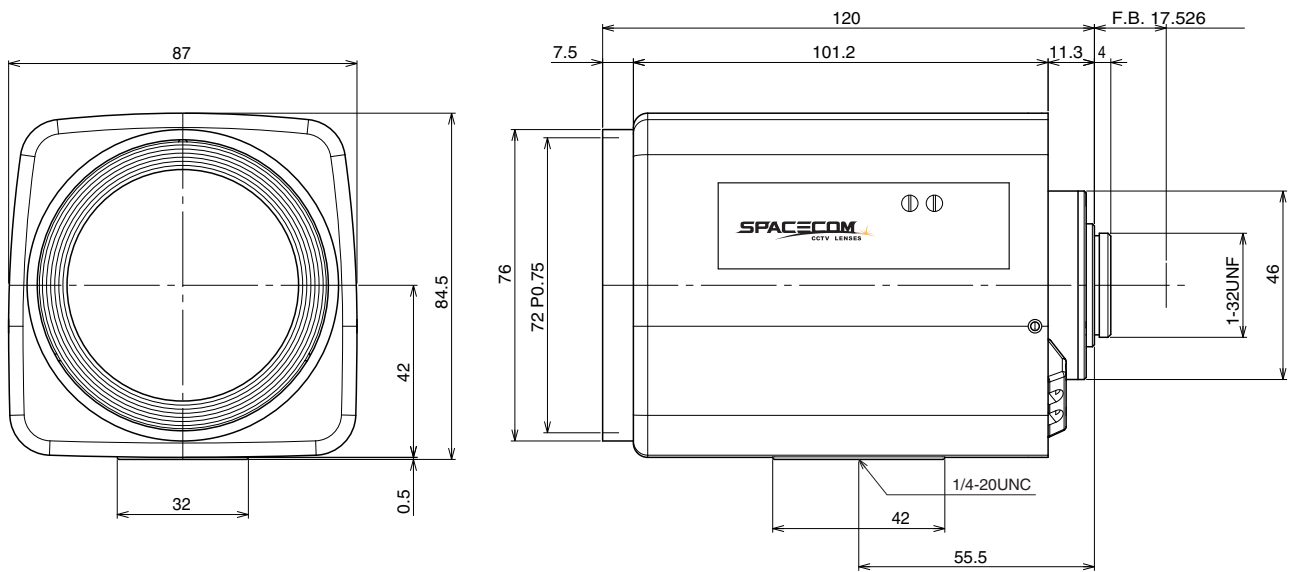

【仕様】 2/3" 3.6メガピクセル対応 6倍電動ズームレンズ

イメージサイズ: $\frac{2}{3}$ $\frac{1}{2}$ $\frac{1}{3}$

焦点距離:	11 ~ 66mm
最大口径比:	1:1.8
絞り:	F1.8 ~ Close
ズーム比:	6倍
包括角度:	11mmにて43.3° × 33.0° 66mmにて 7.7° × 5.8°
最大画面寸法:	8.8 × 6.6mm (11mm)
至近距離:	1.4m (前玉面より)
最近接の撮影範囲:	11mmにて111.1 × 82.9cm 66mmにて 18.8 × 14.2cm
バックフォーカス:	15.28mm (In Air)

フランジバック:	17.526mm
操作: ズーム:	モーター駆動 (DC ± 6.4V, Max40mA)
フォーカス:	モーター駆動 (DC ± 6.4V, Max40mA)
アイリス:	モーター駆動 (DC ± 6.4V, Max40mA)
作動温度範囲:	-10 ~ +50
マウント:	C-マウント (レンズ姿勢調整可能)
フィルターネジ径:	72mm P0.75
大きさ, 質量:	84.5 × 85 × 120mm, 約700g

【構成】

- レンズ.....1
- レンズキャップ.....1
- ダストキャップ.....1

【解像力】

3.45 μm (中心), 4 μm (周辺)

【外観図】

Unit:mm