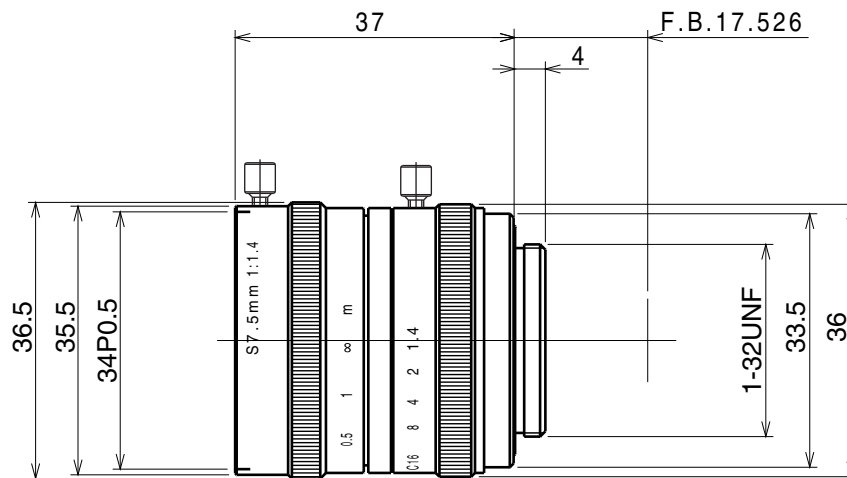

## 【仕様】

イメージサイズ：②/③ ①/② ①/③ ①/④

|           |                      |           |                         |
|-----------|----------------------|-----------|-------------------------|
| 焦点距離：     | 7.5mm                | バックフォーカス： | 13.57mm ( In Air )      |
| 最大口径比：    | 1:1.4                | フランジバック：  | 17.526mm                |
| 絞り：       | F1.4 ~ Close         | 操作方式：     | フォーカス : 手動<br>アイリス : 手動 |
| 包括角度：     | 60.8° × 47.5°        | 作動温度範囲：   | -10 ~ +50               |
| 最大画面寸法：   | 8.8 × 6.6mm ( 11mm ) | マウント：     | C- マウント                 |
| 至近距離：     | 0.2m ( 前玉面より )       | フィルター径：   | 34mm P0.5               |
| 最近接の撮影範囲： | 26.0 × 19.5cm        | 大きさ、質量：   | 36.5 × 37mm, 約 90g      |

## 【構成】

- レンズ・・・・・・・・・・・・・ 1
- レンズキャップ・・・・・・・・・・ 1
- ダストキャップ・・・・・・・・・・ 1

## 【外観図】

Unit:mm