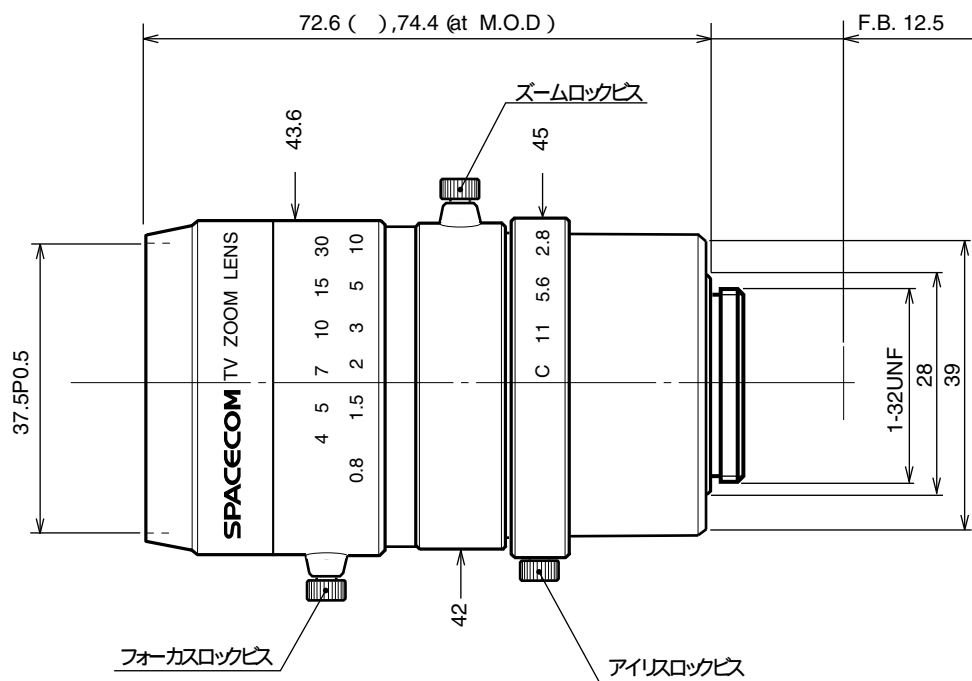

## 【仕様】

イメージサイズ：①/③ ①/4

焦点距離： 6.5 ~ 39mm  
 最大口径比： 1 : 1.4  
 絞り： F1.4 ~ Close  
 包括角度： 6.5mmにて40.5° × 31.0°  
 39mmにて 7.0° × 5.3°  
 最大画面寸法： 4.8 × 3.6mm ( 6mm )  
 至近距離： 0.8m ( 前玉面より )  
 最近接の撮影範囲： 6.5mmにて62.1 × 47.4cm  
 39mmにて12.2 × 9.6cm  
 バックフォーカス： 11.85mm (In Air)  
 フランジバック： 12.5mm

操作：                   ズーム           :   手動  
                           フォーカス   :   手動  
                           アイリス     :   手動  
 作動温度範囲：       -10 ~ +50  
 マウント：            CS-マウント ( レンズ姿勢調整可能 )  
 フィルターネジ径：   37.5mm P0.5  
 大きさ, 質量：        45.0 × 72.6mm, 約120 g

## 【構成】

- レンズ.....1
- レンズキャップ.....1
- ダストキャップ.....1

## 【外観図】

Unit:mm