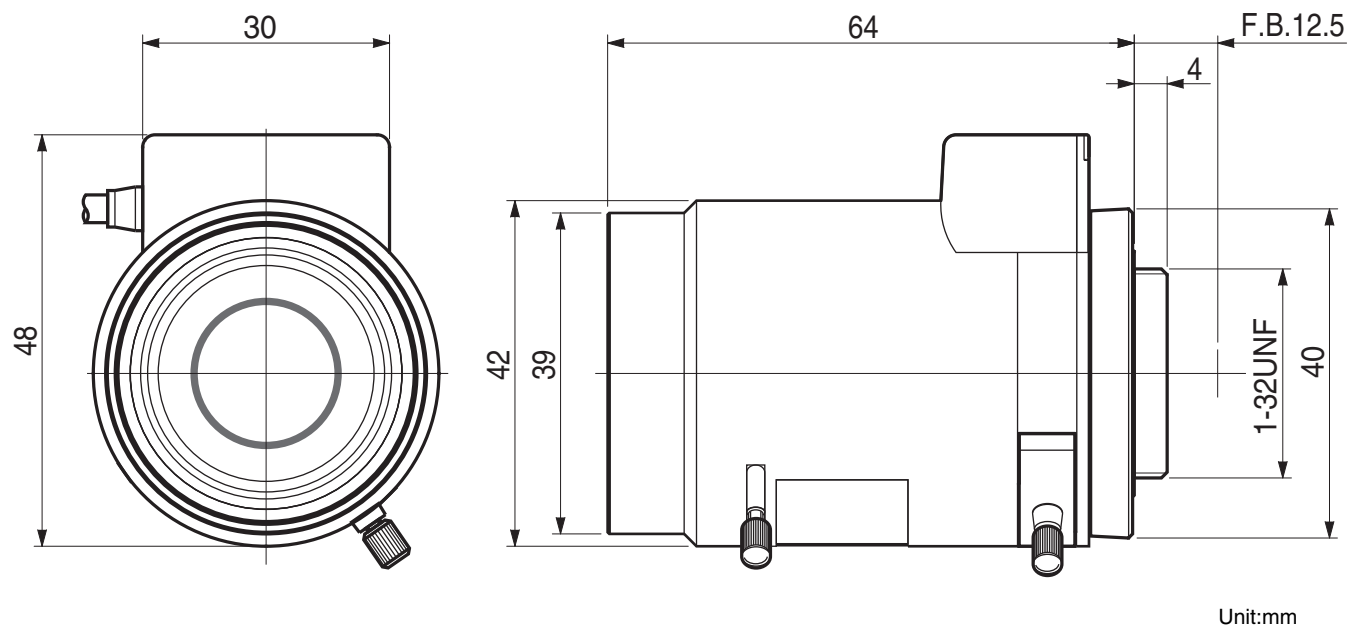

## 【仕様】

イメージサイズ:  $\frac{1}{3}$   $\frac{1}{4}$

焦点距離 :	5 ~ 55mm	バックフォーカス :	10.97以上 (In Air)
最大口径比 :	1:1.4	フランジバック :	12.5mm
絞り :	F 1.4 ~ 360相当 オートクローズシステム	操作方式 :	フォーカス : 手動 ズーム : 手動 アイリス : ガルバノメーター駆動
包括角度 :	5mmにて53.1° × 40.0° 55mmにて4.8° × 3.6°	作動温度範囲 :	-10 ~ +50
最大画面寸法 :	4.8 × 3.6mm ( 6mm )	マウント :	CS-マウント ( レンズ姿勢調整可能 )
至近距離 :	5mmにて0.3m 55mmにて0.8m ( 前玉面より )	大きさ :	42 × 48 × 64mm
		質量 :	約93g

## 【構成】

- レンズ . . . . . 1
- レンズキャップ . . . . . 1
- ダストキャップ . . . . . 1

## 【外観図】